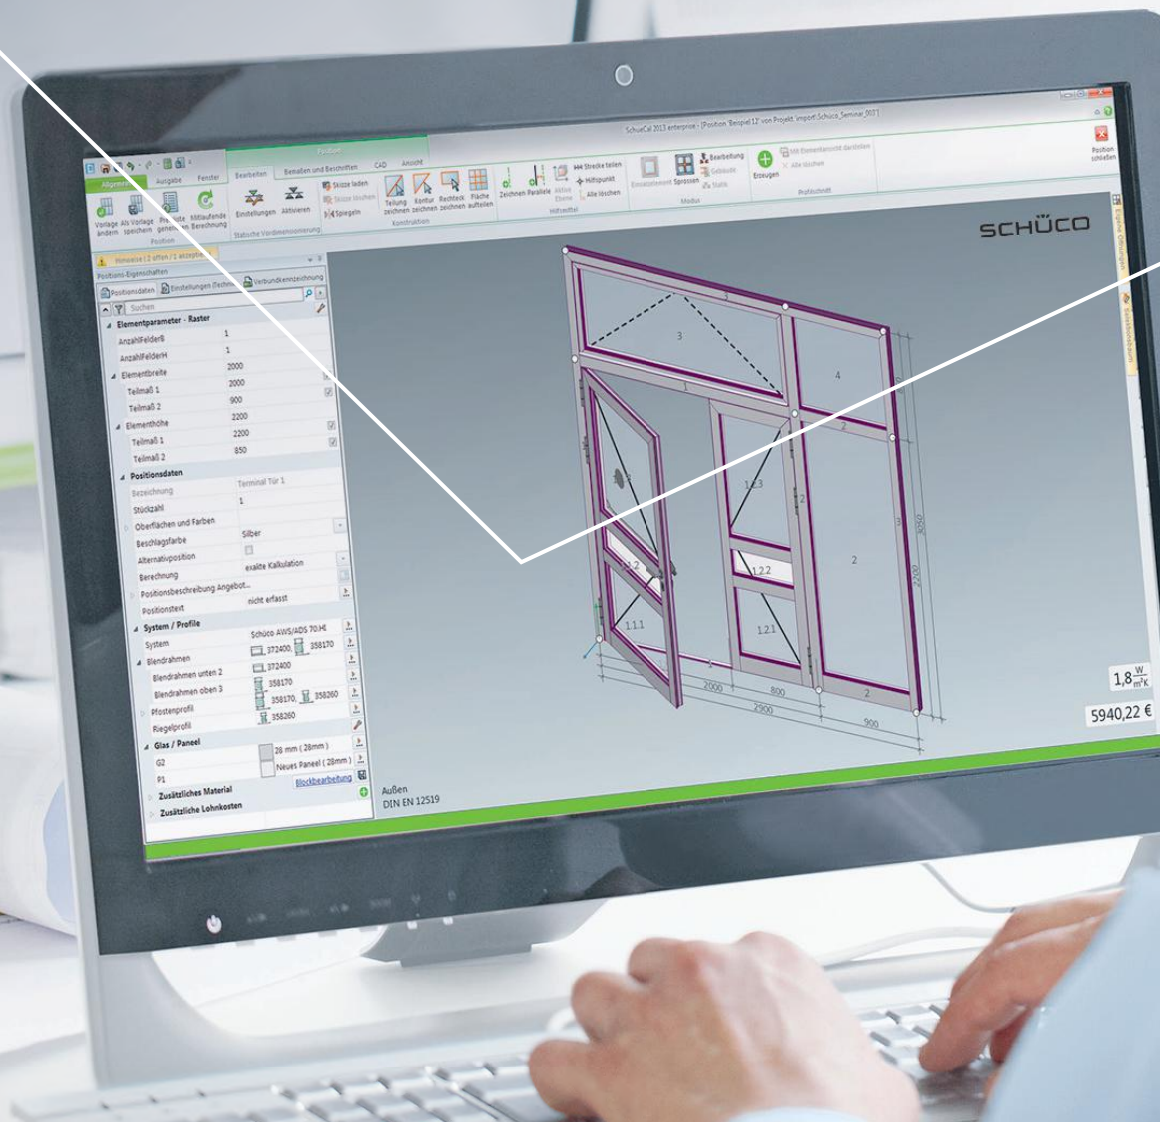

Un professionnel efficace à chaque étape